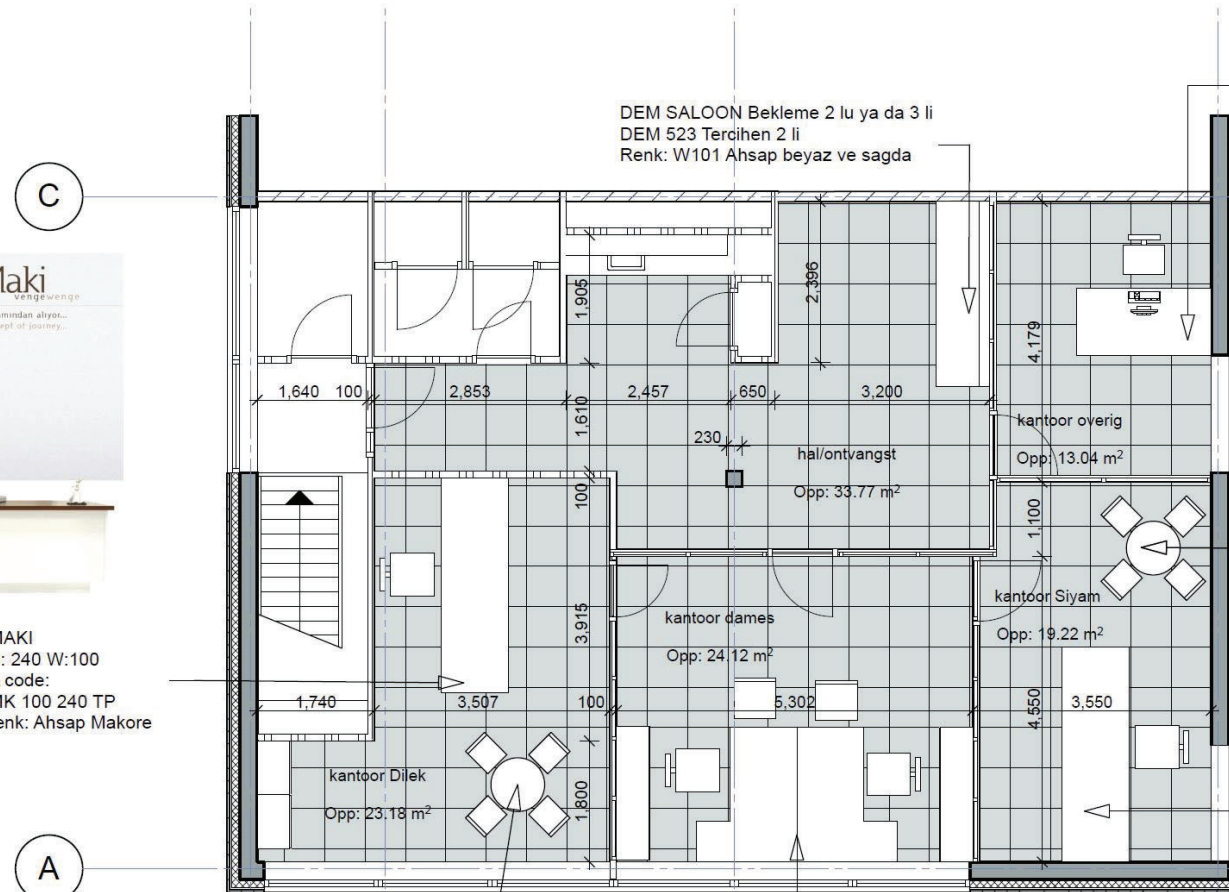

zitjes: oranje

Stripe 3 ayakli depolama unitesi destekli yonetici masasi L:200 W:100 H:72 cm
Kod: STM 100200 EOZ
renk: beyaz metal: beyaz

keuken: antraciet

MAKI
S: 240 W:100
A code:
MK 100 240 TP
renk: Ahsap Makore